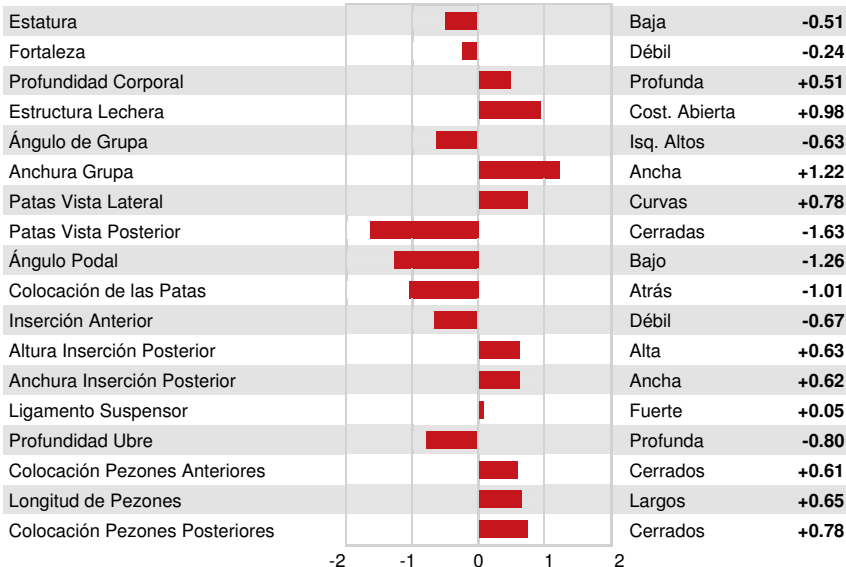

SALUD Y REPRODUCCIÓN Immunity 91

Vida Productiva	0.0	Inmunidad crías	95
Células Somáticas	2.95	Tasa Preñez Vacas	-2.1
Fertilidad de las Hijas	-1.7	Tasa Preñez Novillas	-0.5
Durabilidad	-0.3	Facilidad de Parto	2.7% 90% Rep.
Durabilidad Novillas	-0.4	Facilidad de Parto de las Hijas	3.2% 84% Rep.
Indice de Fertilidad	-1.7	Crías del Toro que Nacen Muertas	7.0%
		Crías de las Hijas que Nacen Muertas	7.1%

TIPO 167 Rebaños 196 Hijas 86% Rep. MACE / 12-24

PTAT	-0.17	Estruct. y Capacidad	-0.50
Compuesto Ubres	0.15	Estruct. Lechera	0.10
Compuesto Patas	-1.15		

PINE-TREE MONICA PLANETA